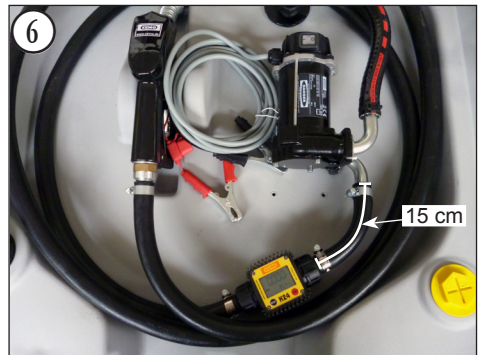

DT-Mobil Easy 440I