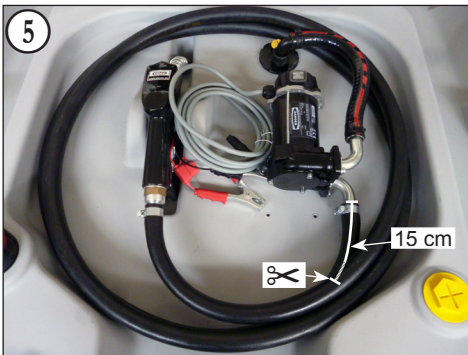

DT-Mobil Easy 440I