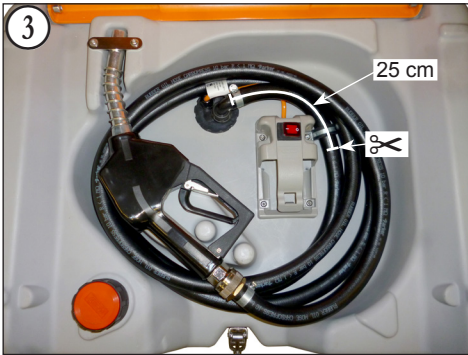

DT-Mobil Easy 210I