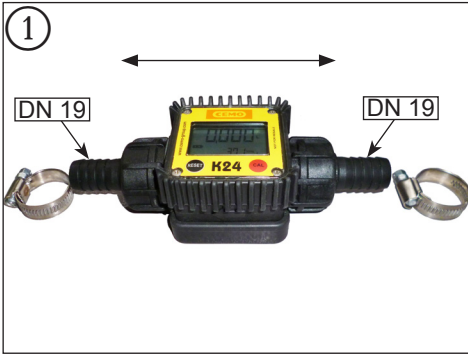

# Montageanleitung Zählwerk K24

- D** **Zählwerk K24 für Diesel**  
für DT Mobil Easy 210, 440 und DT Mobil Easy COMBI 440/50  
- **Montageanleitung Original** - Best. Nr. 11111
- GB** **Meter K24 for diesel**  
for DT Mobil Easy 210, 440 and DT Mobil Easy COMBI 440/50 Order no. 11111
- F** **Compteur K24 pour Diesel**  
pour DT Mobil Easy 210, 440 et DT Mobil Easy COMBI 440/50 Réf. 11111

### DT-Mobil Easy 210I

### DT-Mobil Easy 440I

DT-Mobil Easy COMBI 440I/50I