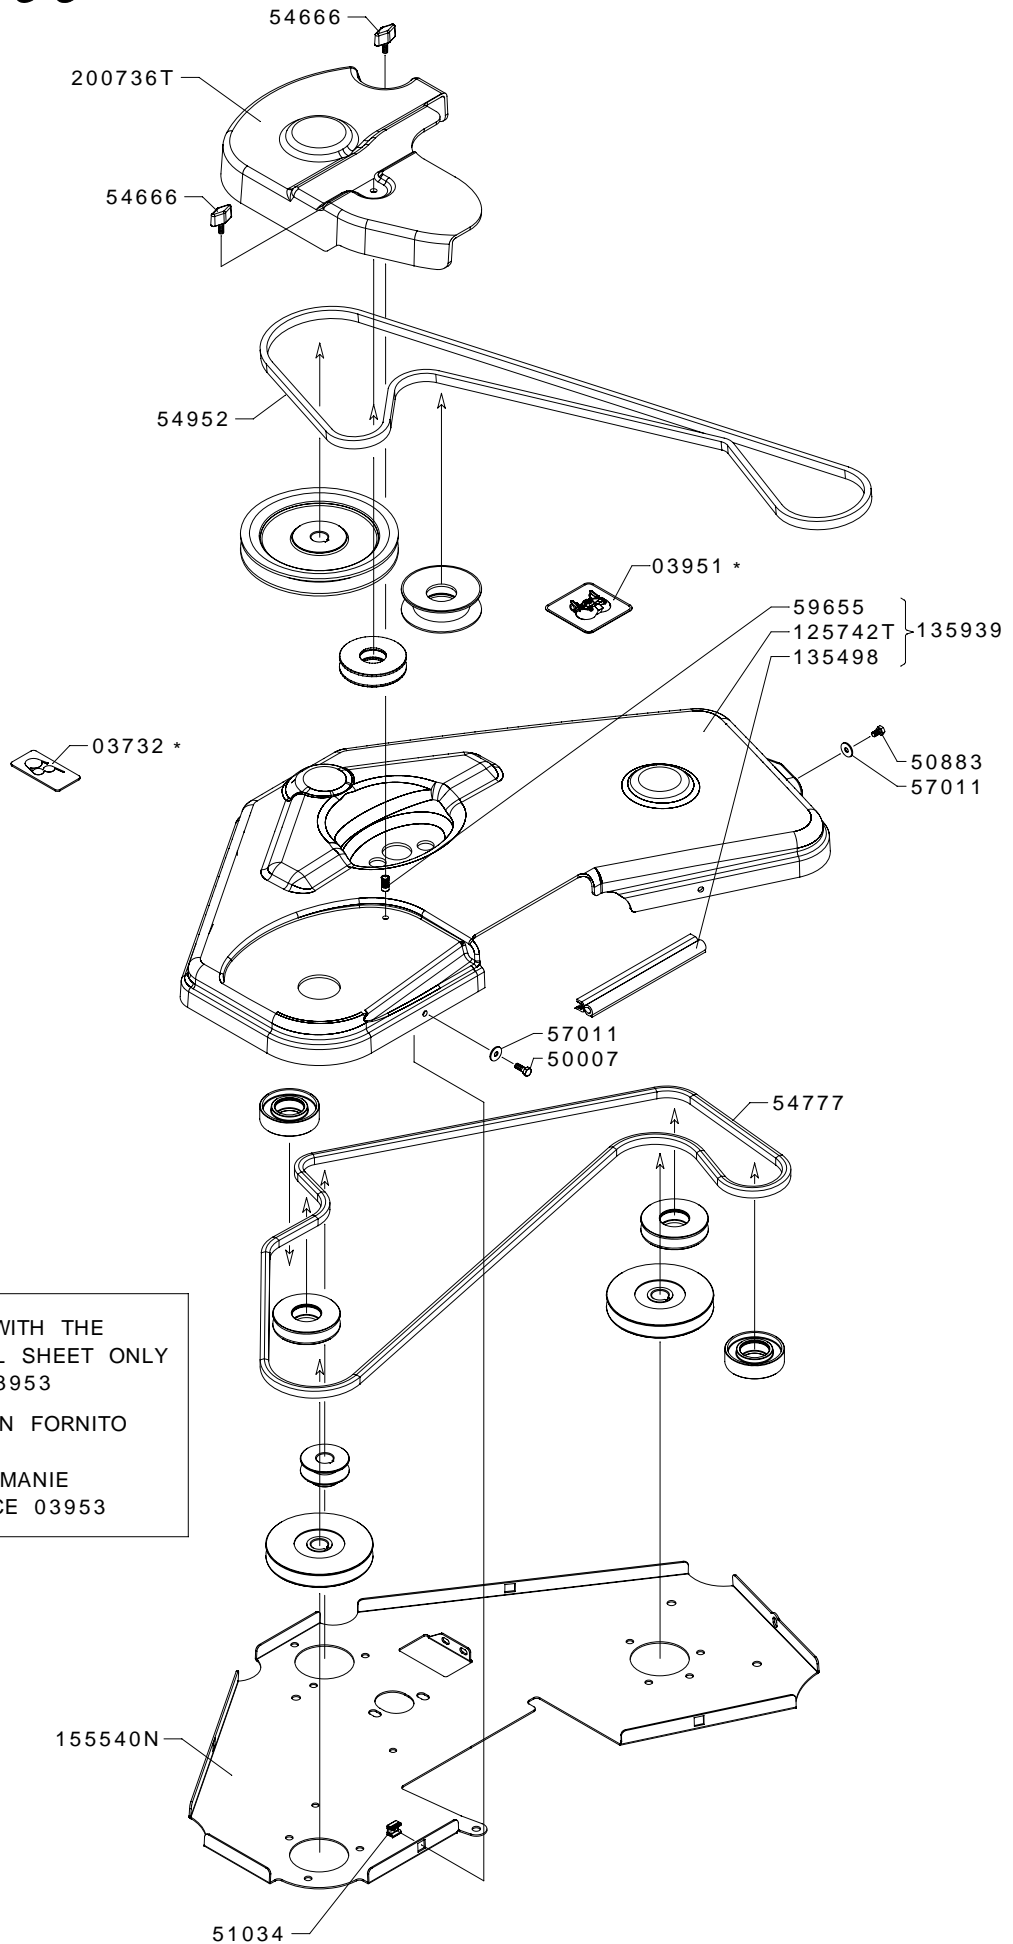

Grillo

FD450

113 cm CUTTING DECK

PIATTO TOSAERBA cm 113

RASENMÄHER cm 113

TONDEUSE cm 113

PLATO CORTACÉSPED cm 113

200801

* ITEM SUPPLIED WITH THE COMPLETE DECAL SHEET ONLY PART NUMBER 03953

* PARTICOLARE NON FORNITO SEPARATAMENTE FOGLIO DECALCOMANIE COMPLETO CODICE 03953